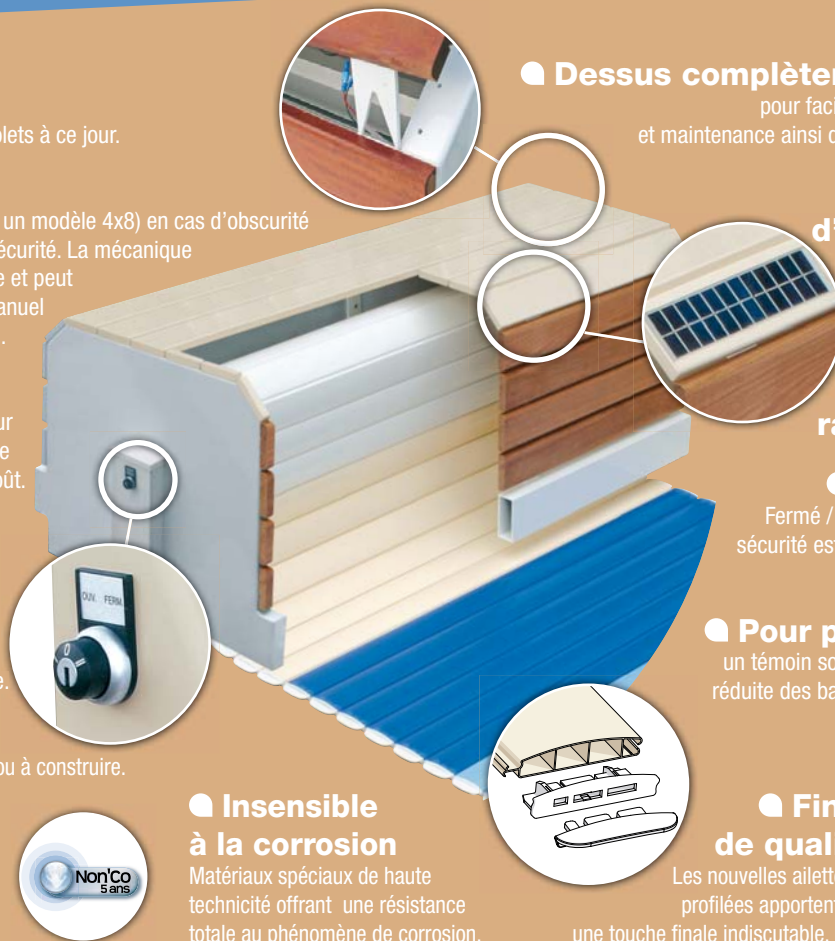

● Autonomie

Peut monter jusqu'à 40 cycles (pour un modèle 4x8) en cas d'obscurité totale, tout en laissant un cycle de sécurité. La mécanique du Banc Solar Energy est débrayable et peut basculer à tout moment en mode manuel pour une mise en sécurité du bassin.

● Economique

Une moindre évaporation. Un meilleur bilan thermique pour une plus longue utilisation de la piscine à moindre coût. Une eau plus propre.

● Pratique

Un tour de clé et en 3 minutes, le volet est enroulé ou déroulé. Les positions de fin de course sont réglées et gérées une fois pour toute.

● S'intègre aisément

dans la plupart des bassins existants ou à construire.

● Garantie Non'Co

Garantie anti-corrosion de 5 ans⁽¹⁾ sur la mécanique.

⁽¹⁾ Selon conditions générales de garantie et précisions portées sur facture.

● **Dessus complètement amovible**, pour faciliter les opérations de pose et maintenance ainsi que le nettoyage des lames.

● **5 heures d'ensoleillement suffisent** à charger totalement les batteries.

● **Installation rapide et simple**

● **Pas de stress**
Fermé / oublié : une fois déroulé, la sécurité est assurée. Pas besoin d'une attention permanente.

● **Pour plus de sécurité**, un témoin sonore prévient d'une charge réduite des batteries tout en garantissant un dernier cycle complet (ouverture / fermeture).

● **Finition de qualité**
Les nouvelles ailettes profilées apportent une touche finale indiscutable.

Garantie
3
ans*

* Pour les lames, la mécanique et la motorisation (selon conditions générales de vente).

◀ Coloris lames

Sur mesure

Les volets de sécurité Abrisblue sont uniques. Pour chaque projet, les conseils d'un professionnel installateur formé par Abrisblue sont un gage de satisfaction.

La partie additionnelle WING System® couvre les surfaces latérales et sécurise l'ensemble du bassin; il s'intègre aux volets existants (hors tablier lames solaires).

Matériaux adaptés

au domaine de la piscine : composites, aluminium, inox, PVC spécifique...

En option

- Coloris BANC.