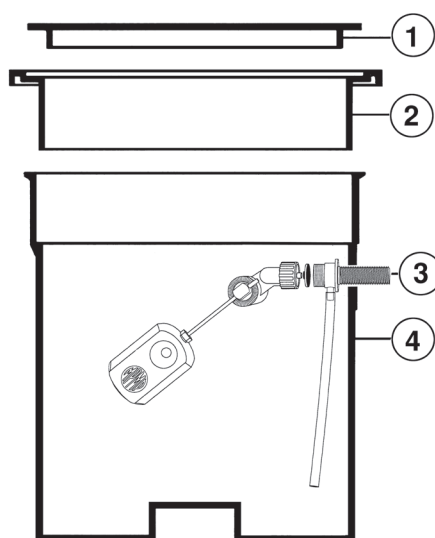

Pièces à sceller

White goods

Einbauteile • Piezas a empotrar • Accessori di vasca
 Material de encastrar • Inbouwstukken
 Закладные детали

Water level regulator
 Régulateur de niveau
 Wasserstandsregler
 Regulador de nivel
 Regulatori di livello
 Regulador de nível
 Automatische niveauregelaar
 Регулятор уровня

N°	Description ⁽¹⁾	Nb	Ref
1	Cover • Couvercle • Deckel • Тара • Coperchio • Deksel • Tapa • Крышка	1	SKX9411
2	Adjusting collar • Collettere ajustable • Anpassbarer Kragen • Collarín ajustable • Anello d'aggiustaggio • Aanpassingsring Gola ajustável • Регулируемая крышка	1	SKX9752
3	Complete mechanism • Mécanisme robinet complet • Mechanismus komplett • Mecanismo completo Valvola a galleggiante completa • Mechanisme volledige kraan • Mecanismo torneira completo Механизм регулятора уровня в сборе	1	RNX743050
4	Regulator body only • Cuve seule • Behälter • Cuerpo de regulador solo • Corpo regolatore • Enige kuip • Tanque único • Корпус	1	RNX5501