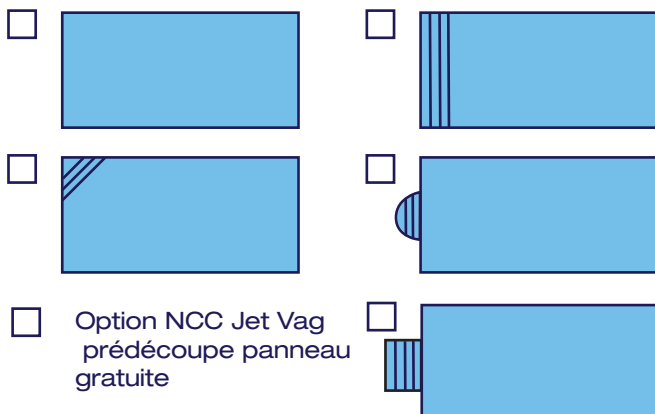

SignatureSM

P O O L S

Modèle Marine

Modèle Marine

Marine vous charme avec ses proportions majestueuses.
 Finesse d'un art de vivre sans ostentation, elle prolonge l'harmonie de votre résidence.

-
-
-
-
- Option NCC Jet Vag prédécoupe panneau gratuite
-

Dimensions ext. : 11x5m
Profondeur au choix : 1,45m
 1,20m
Volume d'eau mini : 67m³
Escalier au choix : Angle
 Roman
 Sur la largeur
 Carré

SignatureSM

P O O L S

Modèle Céleste

Céleste vous offre le standing décomplexé. Elle est née pour combler les plus exigeants en prestation et raffinement. Efficacité des dimensions hors normes ... Vous êtes chez vous.

Dimensions ext. : 12x6m
 Profondeur au choix : 1,45m
 1,20m
 Volume d'eau mini : 88m³
 Escalier au choix : Angle
 Roman
 Sur la largeur
 Carré

Option NCC Jet Vag
 prédécoupe panneau
 gratuite