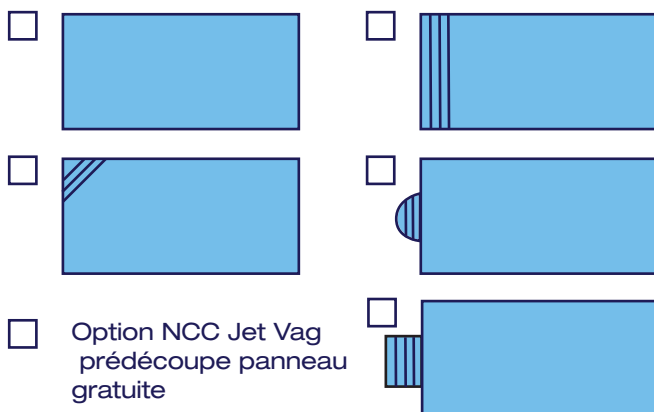

Dimensions ext. : 7x3m
 Profondeur au choix : 1,45m
 1,20m
 Volume d'eau mini : 26m³
 Escalier au choix : Angle
 Roman
 Sur la largeur
 Carré

SignatureSM

P O O L S

Modèle Outremer

Modèle Outremer

Outremer est imaginée sans concession à la mode Il sera votre coin de paradis dans votre jardin.

Dimensions ext. : 8x4m
 Profondeur au choix : 1,45m
 1,20m
 Volume d'eau mini : 40m³
 Escalier au choix : Angle
 Roman
 Sur la largeur
 Carré

SignatureSM

P O O L S

Modèle Saphir

Modèle Saphir

Taille équilibrée, profondeur optimum Saphir invite au loisir et à la convivialité simple et joyeuse, elle fait l'unanimité de toute la famille !

Dimensions ext. : 9x4m
 Profondeur au choix : 1,45m
 1,20m
 Volume d'eau mini : 44m³
 Escalier au choix : Angle
 Roman
 Sur la largeur
 Carré

SignatureSM

P O O L S

Modèle Opaline

Modèle Opaline

Opaline vous invite à la distinction. Plaisirs de l'eau et volupté sont à votre portée. Elle vous invite au bien-être.

-
-
-
-
- Option NCC Jet Vag prédécoupe panneau gratuite
-

Dimensions ext. : 10x5m
 Profondeur au choix : 1,45m
 1,20m
 Volume d'eau mini : 61m³
 Escalier au choix : Angle
 Roman
 Sur la largeur
 Carré